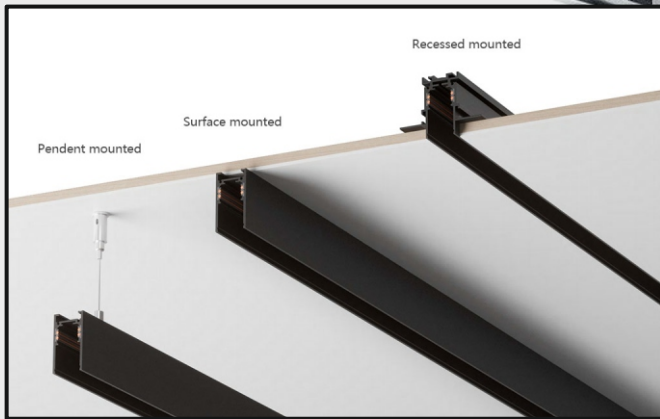

4K

CUSTOMISE

- Size** : 35MM
- Length** : Up to 10 Ft.
- CCT** : 4K
- Beam Angle** : 45/120°
- Material** : Aluminium
- Products** : Linear, Profile, Track.

HANGING

- Size** : 5070/ 3565 / 3565 LINEAR
- Length** : 4 Ft.
- CCT** : 3K/4K/6K/3STEP
- Beam Angle** : 120°/120° / 45°
- Material** : Aluminium