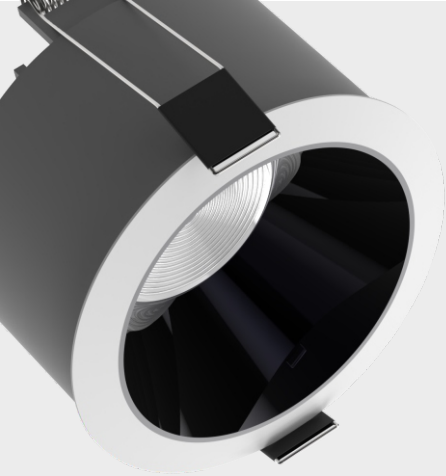

3K 4K 5K 6K

ROSE GOLD

Watt : 3/8/12 Watt
Cut Out : 40/50/75 MM
CCT : 3K/4K/5K/6K
Beam Angle : 24/30/38
Material : Aluminium
Body Colour : Black/White
Reflector Color : Copper /Shine Black

GRACE

Watt : 7/12/18 Watt
Cut Out : 50/75/85 MM
CCT : 3K/4K/5K/6K
Beam Angle : 38°
Material : Aluminium
Body Colour : Black
Reflector Color: Black

3K 4K 5K 6K

HONEY COMB

Watt : 7/12 Watt
Cut Out : 50/75MM
CCT : 3K/4K/5K/6K
Beam Angle : 30/38°
Material : Aluminium
Body Colour : White/Black
Reflector color : Black

3K 4K 5K 6K

BEAT

Watt	:	8/12/18 Watt
Cut Out	:	60/75/85 MM
CCT	:	3K/4K/5K/6K
Beam Angle	:	60°
Material	:	Aluminium
Body Colour	:	White/Black
Reflector color	:	Shine Black