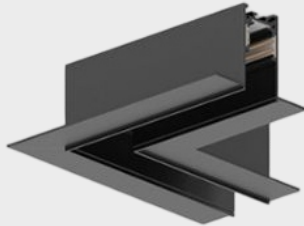

CELLING CORNER