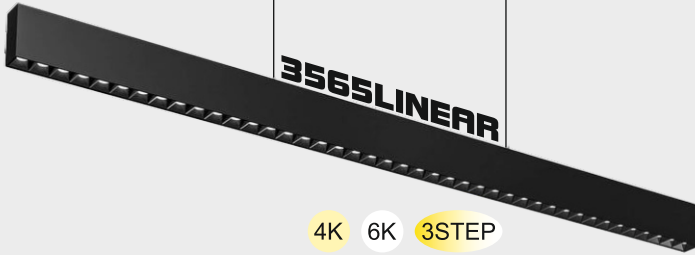

4K

CUSTOMISE

- Size** : 35MM
- Length** : Up to 10 Ft.
- CCT** : 4K
- Beam Angle** : 45/120°
- Material** : Aluminium
- Products** : Linear, Profile, Track.

HANGING

- Size** : 5070/ 3565 / 3565 LINEAR
- Length** : 4 Ft.
- CCT** : 3K/4K/6K/3STEP
- Beam Angle** : 120°/120° / 45°
- Material** : Aluminium