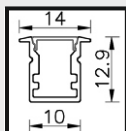

Output : 12V.

PROFILE

7MM CON

Length : 2 MTR
Body Colour : Anodized

10MM SF

Length : 2 MTR
Body Colour : Anodized

10MM CON

Length : 2 MTR
Body Colour : Anodized