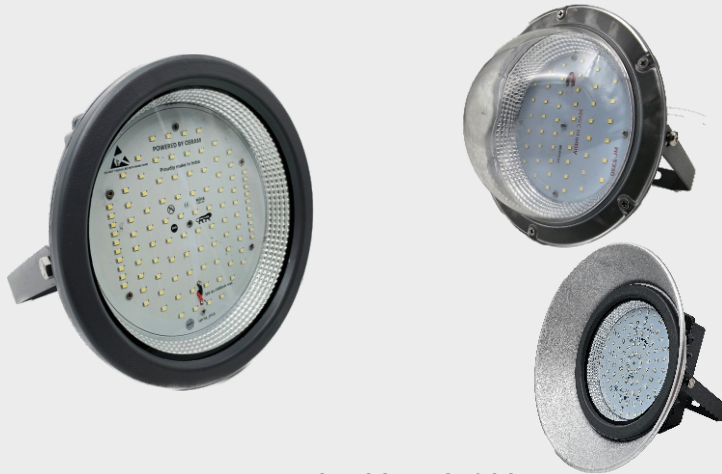

HIGHBAY

Watt : 50/100/150/200 Watt
Lumens : 140
CCT : 3K/4K/6K
Beam Angle : 120°
IP Code : IP65
Material : Aluminium
Surge : 4/6 KV

3K 4K 6K