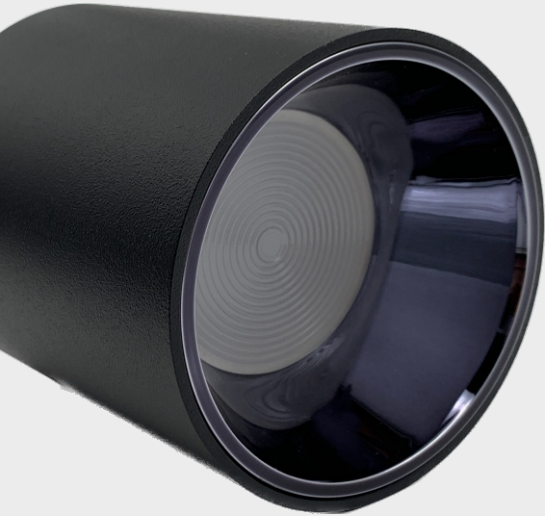

BEAT SURFACE

- **Watt** : 6/12/18/24 Watt
- **Size** : 60x80/75x85/85x100/110x130 MM
- **CCT** : 3K/4K/5K/6K
- **Beam Angle** : 60°
- **Material** : Aluminium
- **Body Colour** : White/Black

3K 4K 5K 6K