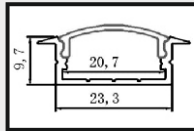

PROFILE

23MM CON

Length : 2 MTR
Body Colour : Anodized